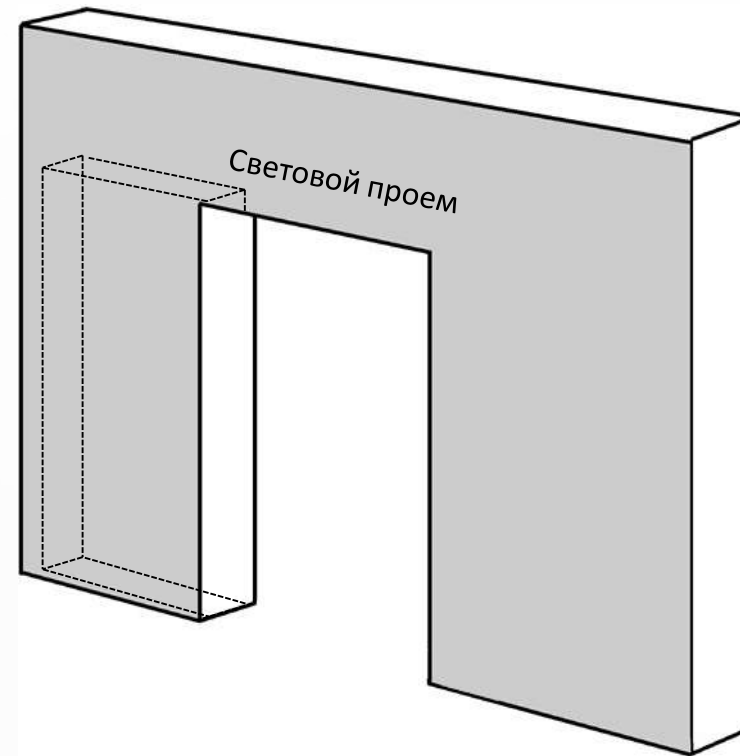

Специальный короб с раздвижной системой для установки дверных полотен, устанавливается в проем в стене и обшивается гипсокартоном (отделяется штукатуркой) для последующей отделки чистовыми отделочными материалами (краской, обоями, плиткой и т.п.).

Для типовых квартир в многоэтажных домах данная система – спасение. Когда важно сэкономить каждый уголок, удобно расположить мебельный гарнитур и создать атмосферу уюта в доме, дверное полотно плавно перемещается внутрь стены в специальный предустановленный на этапе монтажа короб, освобождая место и давая возможность разместить возле проема любые предметы интерьера. Является отличной альтернативой распашным вариантам.

КОНСТРУКТИВНЫЕ РЕШЕНИЯ

[Реализованные проекты](#) (быстрая ссылка)

РАЗМЕРНАЯ СЕТКА

Таблица размеров

По ширине		
Полотно, мм	Каркас, мм	Проем, мм
600	1290	1320
700	1490	1520
800	1690	1720
900	1890	1920

По высоте		
Полотно, мм	Каркас, мм	Проем, мм
2000	2075	2095
2100	2175	2195
2200	2275	2295
2300	2375	2395
2400	2475	2495
2500	2575	2595
2600	2675	2695
2700	2775	2795
2800	2875	2895
2900	2975	2995
3000	3075	3095

Световой проем = Полотно (ширина) – 25 мм

РАЗМЕРНАЯ СЕТКА

Таблица размеров двойной двери

По ширине		
Полотно, мм	Каркас, мм	Проем, мм
2x600	2530	2560
2x700	2930	2960
2x800	3330	3360
2x900	3730	3760

По высоте		
Полотно, мм	Каркас, мм	Проем, мм
2000	2075	2095
2100	2175	2195
2200	2275	2295
2300	2375	2395
2400	2475	2495
2500	2575	2595
2600	2675	2695
2700	2775	2795
2800	2875	2895
2900	2975	2995
3000	3075	3095