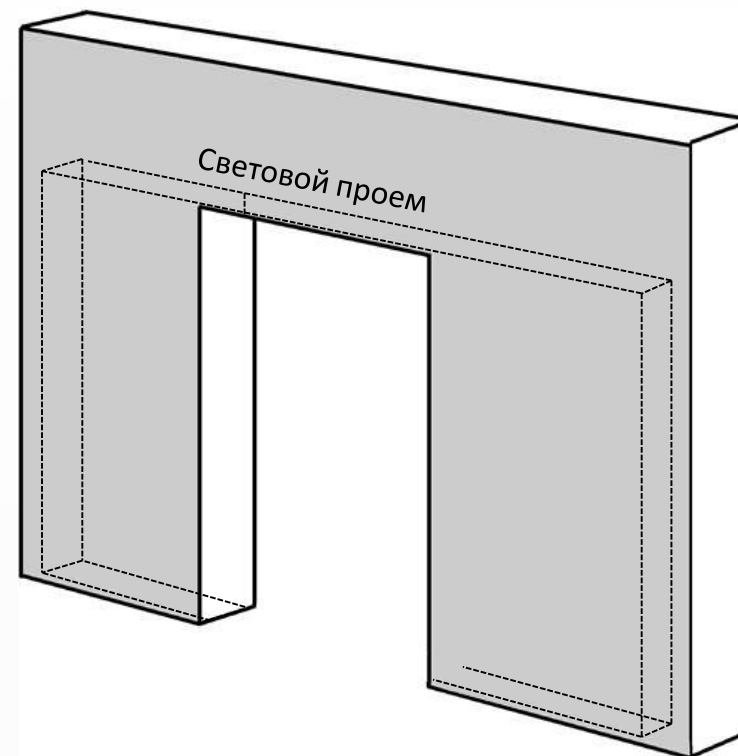

Специальный короб с раздвижной системой для установки дверных полотен, устанавливается в проем в стене и обшивается гипсокартоном (отделяется штукатуркой) для последующей отделки чистовыми отделочными материалами (краской, обоями, плиткой и т.п.).

КОНСТРУКТИВНЫЕ РЕШЕНИЯ

[Реализованные проекты](#) (быстрая ссылка)

РАЗМЕРНАЯ СЕТКА

Таблица размеров

По ширине		
Полотно, мм	Каркас, мм	Проем, мм
600	1290	1320
700	1490	1520
800	1690	1720
900	1890	1920

По высоте		
Полотно, мм	Каркас, мм	Проем, мм
2000	2075	2095
2100	2175	2195
2200	2275	2295
2300	2375	2395
2400	2475	2495
2500	2575	2595
2600	2675	2695
2700	2775	2795
2800	2875	2895
2900	2975	2995
3000	3075	3095

Световой проем = Полотно (ширина) – 25 мм

РАЗМЕРНАЯ СЕТКА

Таблица размеров двойной двери

По ширине		
Полотно, мм	Каркас, мм	Проем, мм
2x600	2530	2560
2x700	2930	2960
2x800	3330	3360
2x900	3730	3760

По высоте		
Полотно, мм	Каркас, мм	Проем, мм
2000	2075	2095
2100	2175	2195
2200	2275	2295
2300	2375	2395
2400	2475	2495
2500	2575	2595
2600	2675	2695
2700	2775	2795
2800	2875	2895
2900	2975	2995
3000	3075	3095