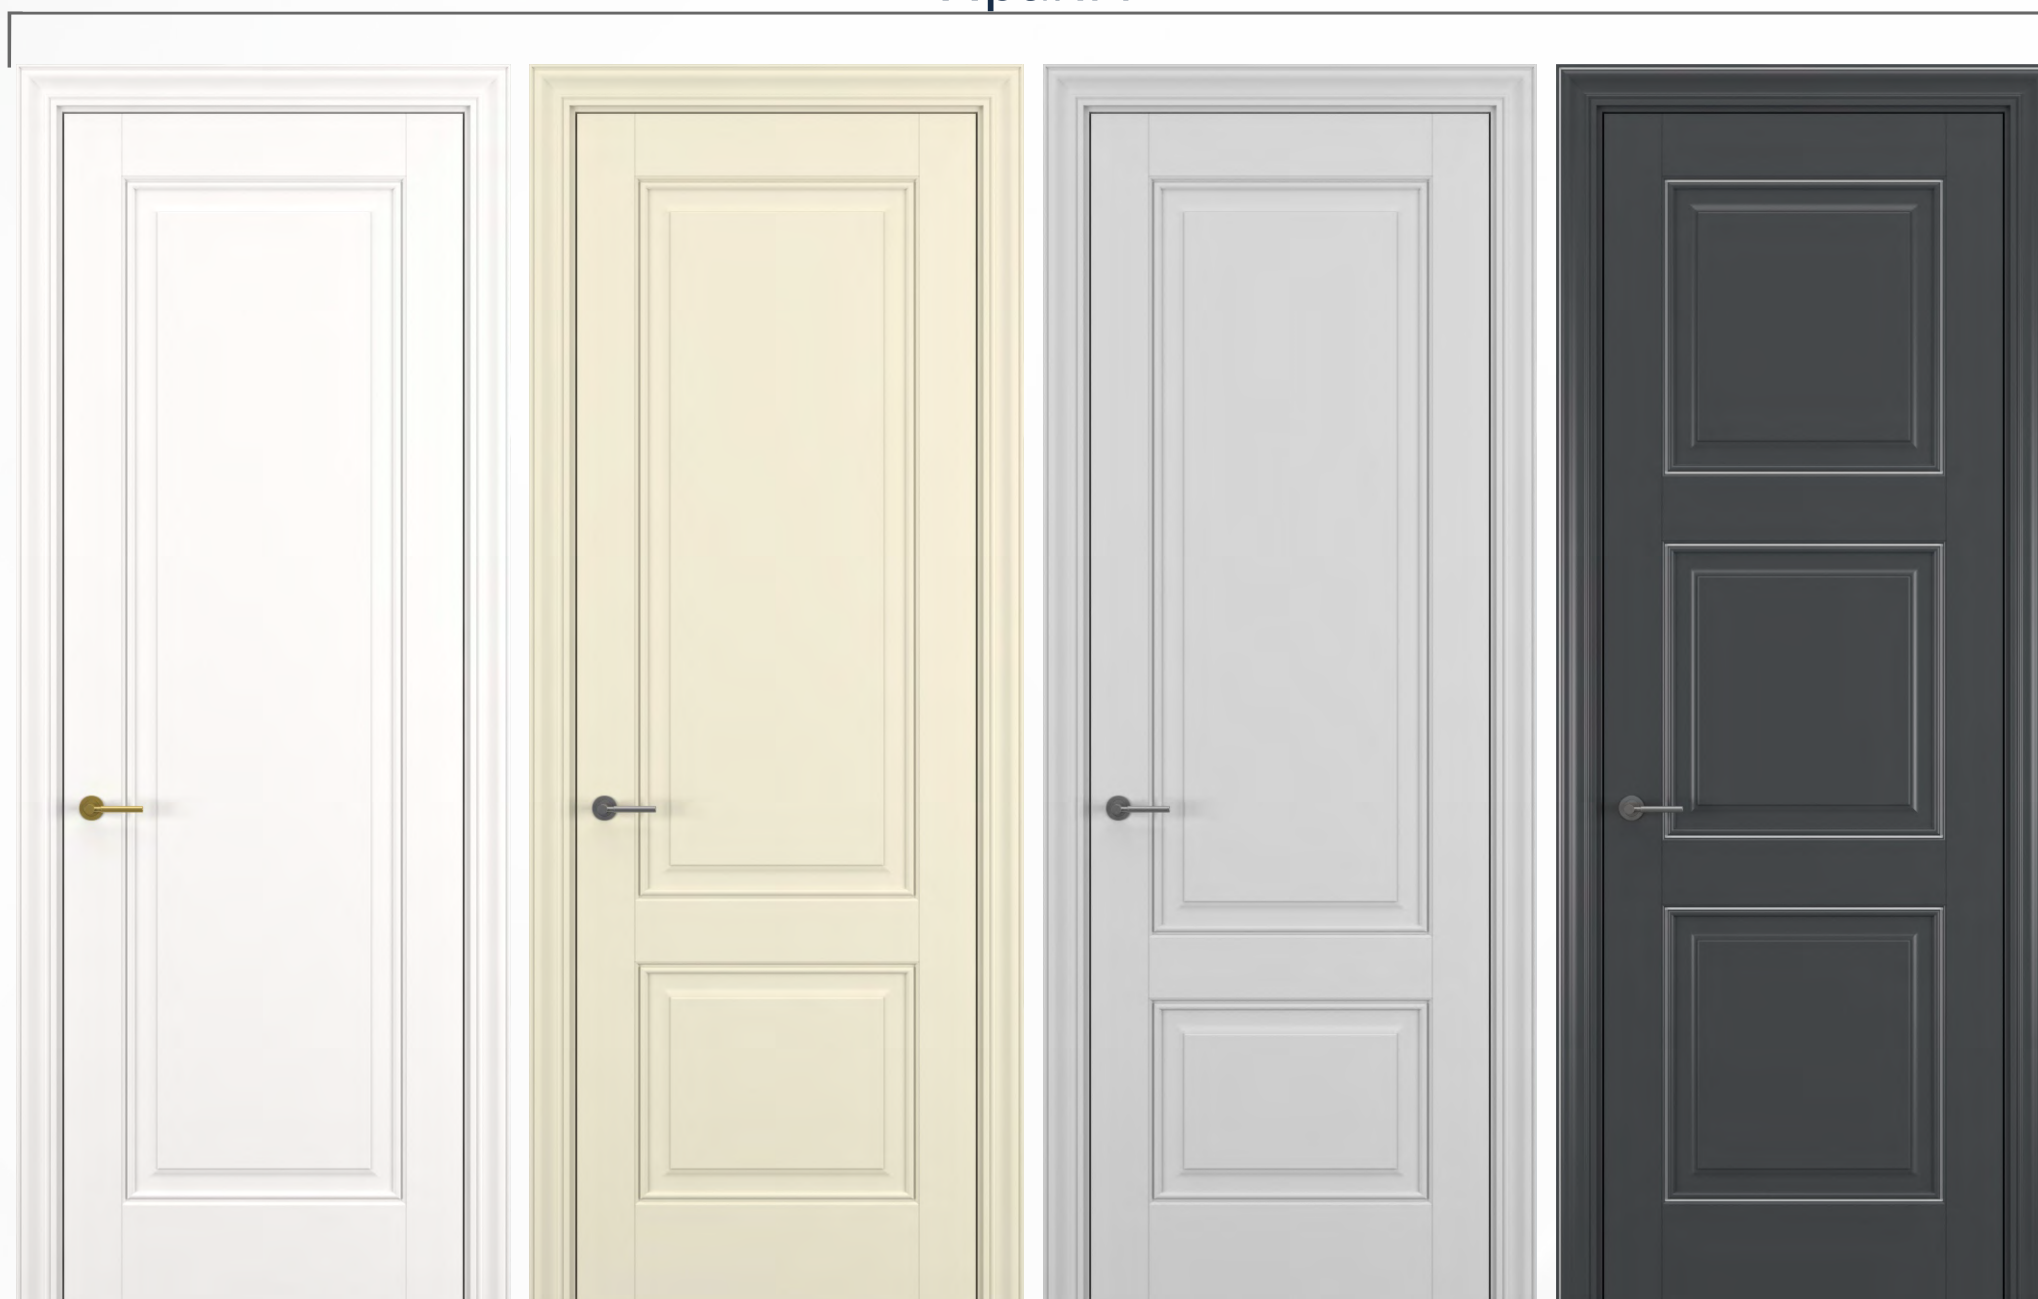

НОВИНКИ В КОЛЛЕКЦИИ АртКлассик

Рихард

ДГ Неаполь | оливковый

ДГ Венеция | серый

Прайм

ДГ Неаполь | белый

ДГ Венеция | жемчужно-перламутровый

ДГ Турин | светло-серый

ДГ Гранд | темно-серый

- **Глубокая фрезеровка 8 мм**
Объёмный рисунок придаёт интерьеру изысканности и уникальности.
- **Итальянский стиль**
Дизайн моделей разработан по эскизам Итальянских дизайнеров.
- **Покрытие - Итальянская светостойкая эмаль**
Наивысшие показатели износостойкости и светостойкости.
- **Широкая цветовая палитра.**
Универсальные базовые оттенки, а также возможность окраски по палитрам RAL и NCS.
- **Многослойная финишная отделка.**
Дверь покрывается 6 слоями: 2 слоя грунта, 2 - эмали и 2 - финишного лака.