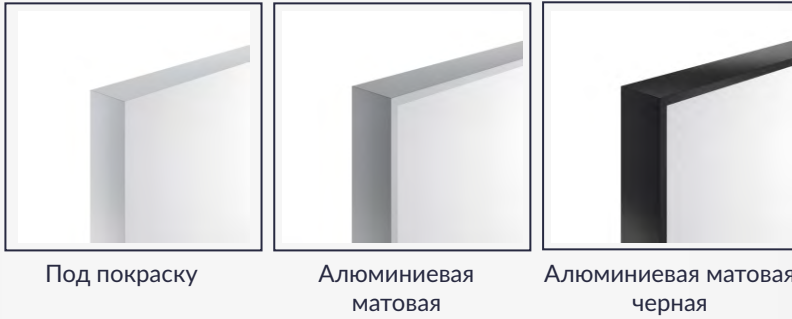

КРОМКИ

Дверные полотна серии обрамляются кромкой с 4-х сторон.

Кромка дополнительно защищает дверное полотно от повреждений, нагрузок, истирания и коробления во время эксплуатации. А также участвуют в создании законченного эстетичного вида межкомнатной двери.

СКРЫТЫЙ КОРОБ

- Скрытой короб изготавливается из высокопрочного алюминия. Принцип установки дверной коробки - скрытый.
- Двери устанавливаются в проем на этапе черновой отделки стен, на финишное напольное покрытие.
- После установки дверной коробки и полотна, срезаются излишки монтажной пены, существующие швы заделываются шпаклевочной смесью или гипсокартоном.
- На производстве дверное полотно покрывают полипропиленом, поэтому перед нанесением финишного покрытия дополнительные подготовительные работы не требуются.