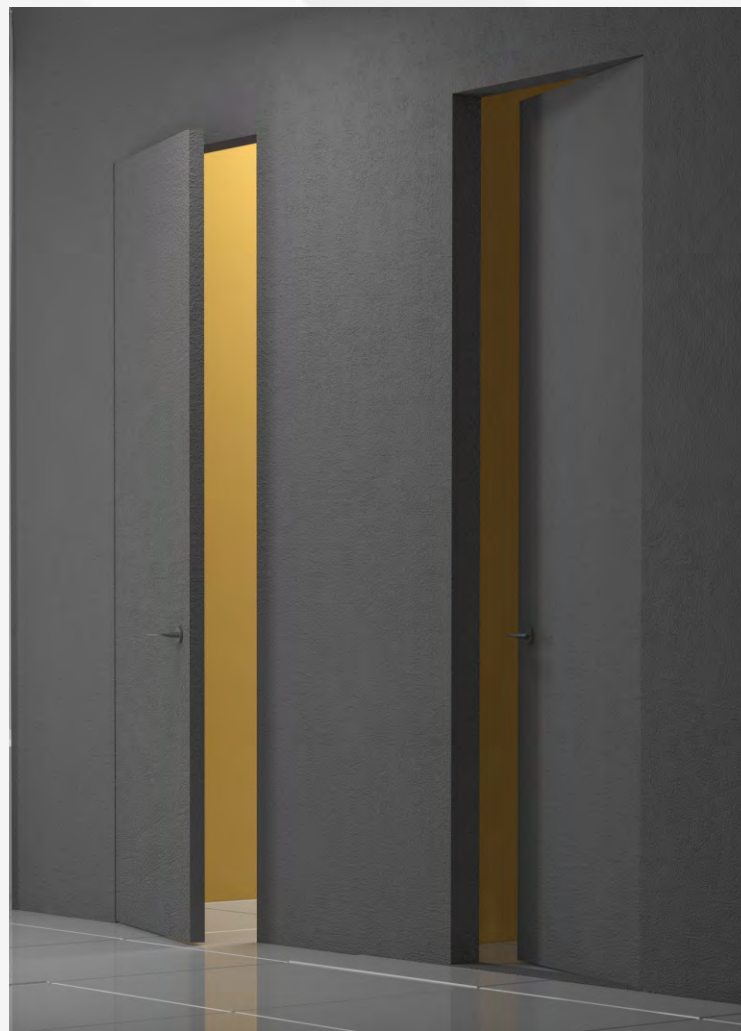

# МЕЖКОМНАТНЫЕ ДВЕРИ FILOMURO

**Скрытые двери**, или «двери-невидимки», представляют собой конструкцию, которая монтируется в скрытый короб.

**Двери со скрытой коробкой** – это отличный вариант для помещений в стиле минимализма или для любого другого интерьера, где дверная конструкция не должна выделяться.

Центральный элемент «скрытой» модели - гладкое полотно, обработанное специальным грунтом, для последующей отделки полотна.

Полотно окрашивают в цвет стены, клеивают обоями, либо, напротив, выделяют на общем фоне, превращая дверь в полотно с ярким художественным произведением. Благодаря чему, такая конструкция позволит **осуществить любые дизайнерские замыслы**.

- Доступно только к дверным полотнам в алюминиевой кромке.
- Установка зеркала с одной стороны.
- Цвет зеркала: серебро.
- Толщина зеркала: 4 мм.
- Возможно исполнение зеркала с факетом.
- Обязательно указание сторонности полотна (R/L).