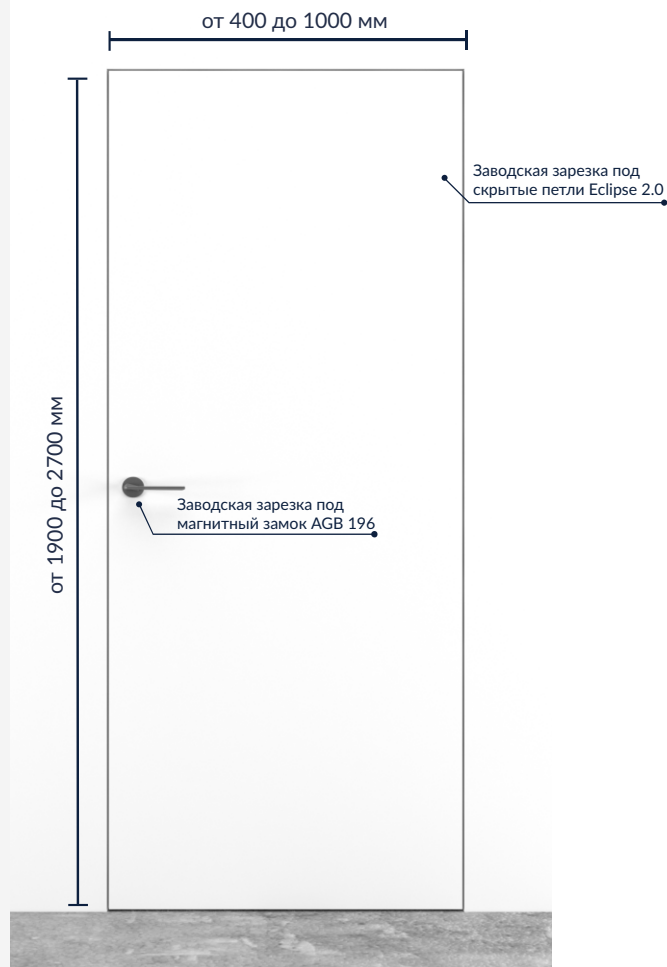

**Толщина полотна:** 40 мм.

**Кромка:** алюминиевая кромка/под покраску.

**Покрытие:** полипропилен.

**Размеры:** 600,700,800,900x2000.

**Нестандартные размеры:**

**по ширине:** от 400 до 1000 мм, с шагом 50 мм.

**По высоте:** от 1900 до 2700 мм, с шагом 50мм.

Elen INVISIBLE