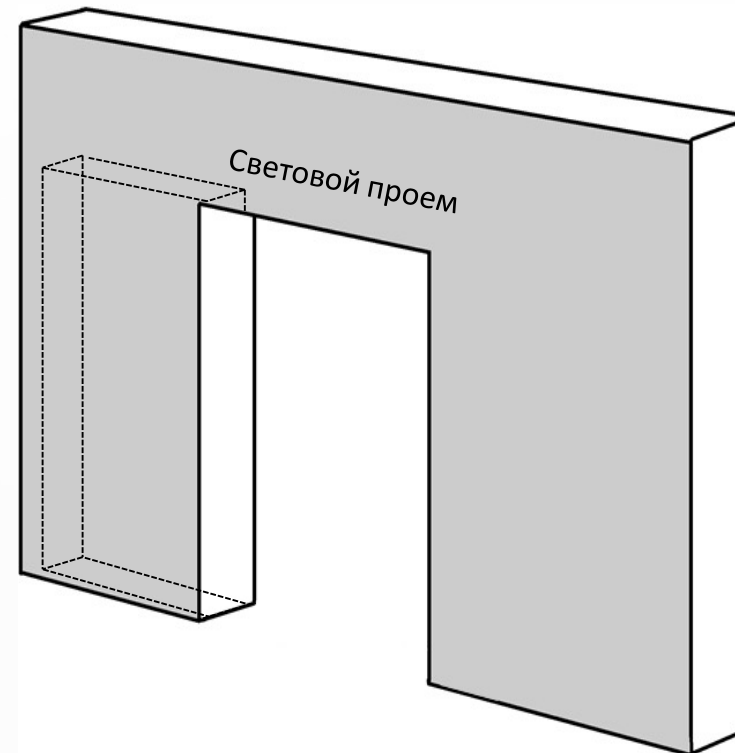

Специальный короб с раздвижной системой для установки дверных полотен, устанавливается в проем в стене и обшивается гипсокартоном (отделяется штукатуркой) для последующей отделки чистовыми отделочными материалами (краской, обоями, плиткой и т.п.).

NEWLINE

КОНСТРУКТИВНЫЕ РЕШЕНИЯ

[Реализованные проекты](#) (быстрая ссылка)

РАЗМЕРНАЯ СЕТКА

Таблица размеров

По ширине		
Полотно, мм	Каркас, мм	Проем, мм
600	1290	1320
700	1490	1520
800	1690	1720
900	1890	1920

По высоте		
Полотно, мм	Каркас, мм	Проем, мм
2000	2075	2095
2100	2175	2195
2200	2275	2295
2300	2375	2395
2400	2475	2495
2500	2575	2595
2600	2675	2695
2700	2775	2795
2800	2875	2895
2900	2975	2995
3000	3075	3095

Световой проем = Полотно (ширина) – 25 мм

РАЗМЕРНАЯ СЕТКА

Таблица размеров двойной двери

По ширине		
Полотно, мм	Каркас, мм	Проем, мм
2x600	2530	2560
2x700	2930	2960
2x800	3330	3360
2x900	3730	3760

По высоте		
Полотно, мм	Каркас, мм	Проем, мм
2000	2075	2095
2100	2175	2195
2200	2275	2295
2300	2375	2395
2400	2475	2495
2500	2575	2595
2600	2675	2695
2700	2775	2795
2800	2875	2895
2900	2975	2995
3000	3075	3095