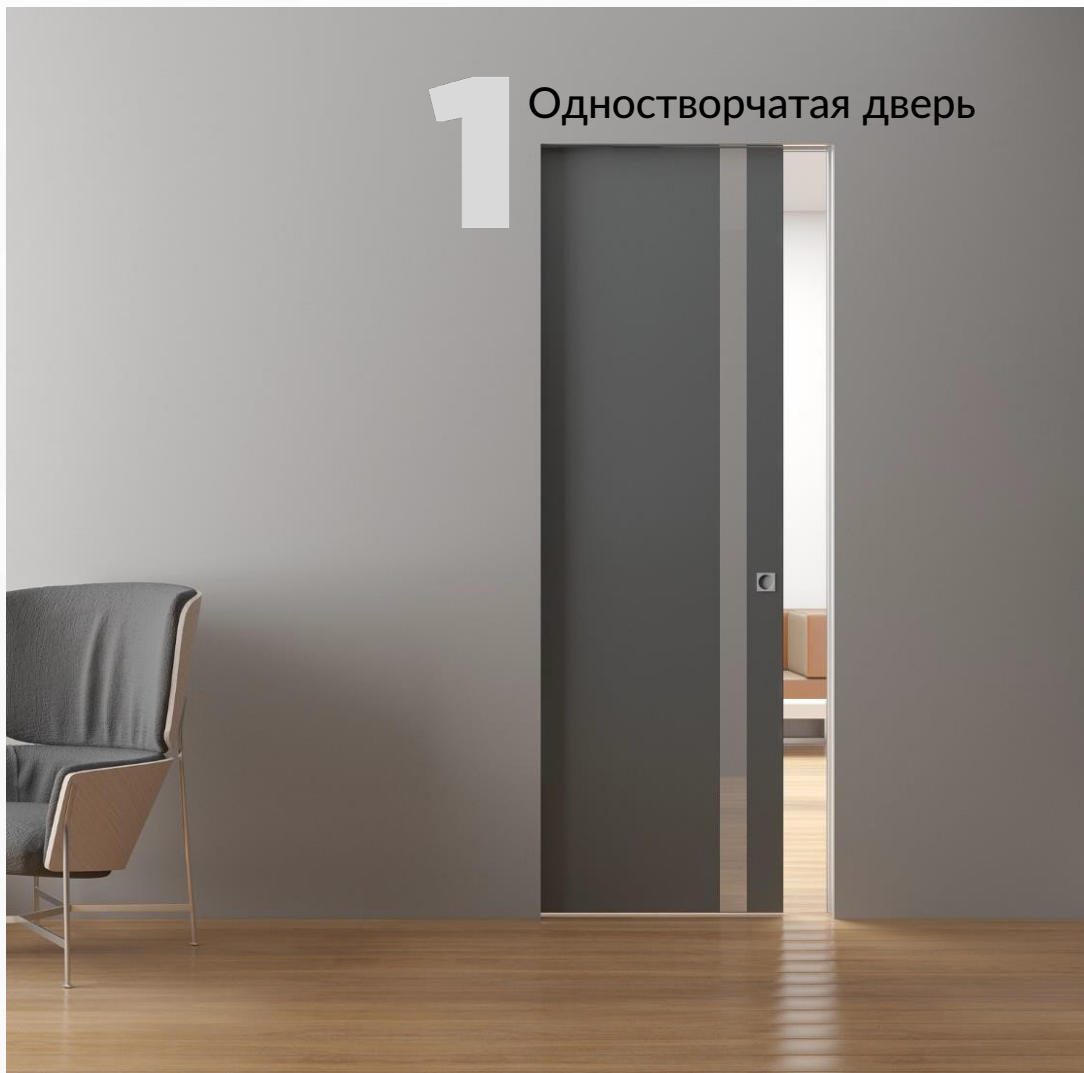

Специальный короб с раздвижной системой для установки дверных полотен, устанавливается в проем в стене и обшивается гипсокартоном (отделяется штукатуркой) для последующей отделки чистовыми отделочными материалами (краской, обоями, плиткой и т.п.).

Для типовых квартир в многоэтажных домах данная система – спасение. Когда важно сэкономить каждый уголок, удобно расположить мебельный гарнитур и создать атмосферу уюта в доме, дверное полотно плавно перемещается внутрь стены в специальный предустановленный на этапе монтажа короб, освобождая место и давая возможность разместить возле проема любые предметы интерьера. Является отличной альтернативой распашным вариантам.

По ширине полотна:

- от 600 мм до 900 мм, шаг 100 мм.

Это позволяет скорректировать размер каркаса по месту на объекте, необходимость в предварительном замере отпадает.

Комплектация:

- Сборный металлический каркас (16 размеров);
- Направляющий трек;
- Нижняя направляющая;
- Фурнитура раздвижной системы;
- Подразетники;
- Универсальный профиль обрамления;
- Декоративный профиль
- Щеточный уплотнитель;

Дополнительно:

- К-PUSH
- Доводчик
- Ручки для раздвижных дверей.

*Обрамление и направляющий трек доступны в цветах:
Черный, белый, серый.

NEWLINE

КОНСТРУКТИВНЫЕ РЕШЕНИЯ

Для установки двойной раздвижной двери, необходимо 2 комплекта каркаса.