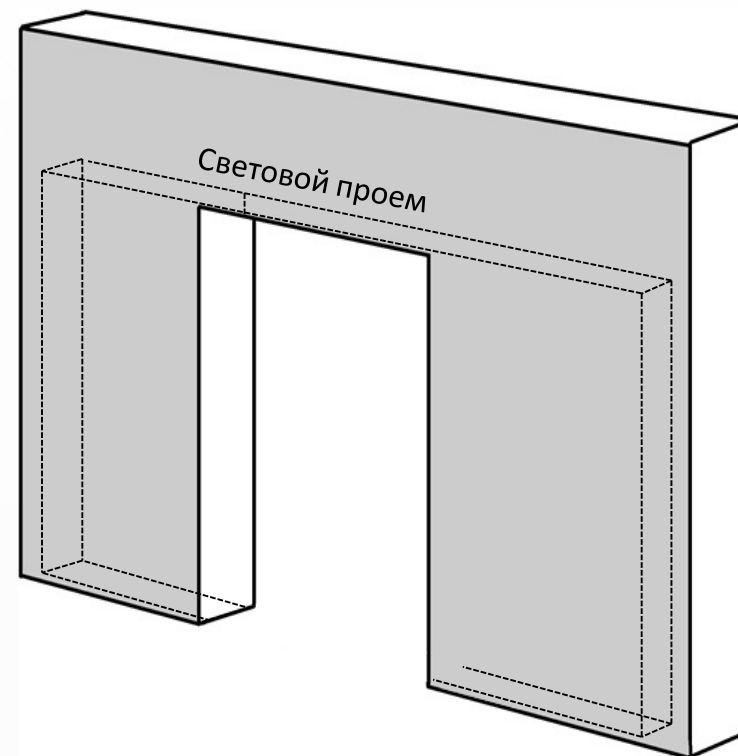

Специальный короб с раздвижной системой для установки дверных полотен, устанавливается в проем в стене и обшивается гипсокартоном (отделяется штукатуркой) для последующей отделки чистовыми отделочными материалами (краской, обоями, плиткой и т.п.).

NEWLINE

КОНСТРУКТИВНЫЕ РЕШЕНИЯ

[Реализованные проекты](#) (быстрая ссылка)

РАЗМЕРНАЯ СЕТКА

Таблица размеров

По ширине		
Полотно, мм	Каркас, мм	Проем, мм
600	1290	1320
700	1490	1520
800	1690	1720
900	1890	1920

По высоте		
Полотно, мм	Каркас, мм	Проем, мм
2000	2075	2095
2100	2175	2195
2200	2275	2295
2300	2375	2395
2400	2475	2495
2500	2575	2595
2600	2675	2695
2700	2775	2795
2800	2875	2895
2900	2975	2995
3000	3075	3095

Световой проем = Полотно (ширина) – 25 мм

РАЗМЕРНАЯ СЕТКА

Таблица размеров двойной двери

По ширине		
Полотно, мм	Каркас, мм	Проем, мм
2x600	2530	2560
2x700	2930	2960
2x800	3330	3360
2x900	3730	3760

По высоте		
Полотно, мм	Каркас, мм	Проем, мм
2000	2075	2095
2100	2175	2195
2200	2275	2295
2300	2375	2395
2400	2475	2495
2500	2575	2595
2600	2675	2695
2700	2775	2795
2800	2875	2895
2900	2975	2995
3000	3075	3095